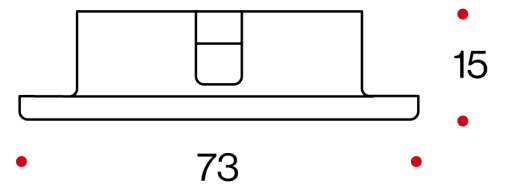

34

58 GR 

POWER SUPPLY
220/240V-50/60Hz

Corpo in acciaio verniciato o cromato, di forma rotonda o quadrata. Minimo ingombro di incasso. Ideale per l'utilizzo su mensole, ripiani, mobili, librerie e vetrine.
Ideale per l'utilizzo su mensole, ripiani, mobili, librerie e vetrine.
Vetro di sicurezza satinato.
completo di LED 220/240V

Steel painted or chromed, round or square shape. Minimum recessed space. Ideal for use on bracket, furniture, bookcases and shops. Steel body. Frosted protective glass.
complete with 220/240V LEDs

CODE	LUMEN NOM					
	LED	W	3000°K	HOLE DIMENSIONI	DIMENSIONS A-Bmm	WEIGHT
34 	SMD	3	160	58	73X73X21	58 GR