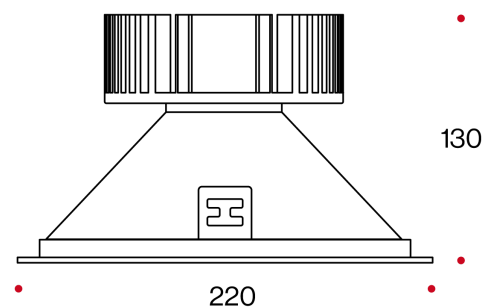

POLO 220

0,8 - 1KG

POWER SUPPLY
220/240V-50/60Hz

Faro ad incasso professionale, anello telaio faro in pressofusione di alluminio verniciato.

Riflettore in alluminio brillantato con puro alluminio 99,9%. Dissipatore di calore in alluminio anodizzato o verniciato nero.

Disponibile sia con l'innovativo LED IOB, che con LED COB. La versione con LED COB viene proposta con resa cromatica CRI 85 anche in versione dimmerabile e fornita completa di alimentatore separato.

A richiesta è possibile avere resa cromatica CRI 95 e colorazioni dei LED per speciali applicazioni.

Sempre a richiesta è possibile fornire l'apparecchio con protezione IP54.

Professional recessed downlight with painted die-cast aluminium frame ring.

Aluminium reflector with 99,9% pure aluminium bright finish. Anodized or black painted aluminium heat sink.

Available with innovative IOB LED or with COB LED.

The version with COB LED is proposed with color rendering CRI 85 also in dimmable version and supplied complete with separate power supply.

On request it is possible to have CRI 95 color rendering and LED colors for special applications.

Always on request it is possible to supply the downlight with IP54 protection.

CODE	LUMEN NOM					
	LED	W	3000°K	HOLE DIMENSIONI	DIMENSIONS A-B mm	WEIGHT
022AC20	IOB 60°	20	2200	205	130X220	800 GR
022AC30	IOB 60°	30	3300	205	130X220	800 GR
02218	COB 60°	18	2800	205	130X220	800 GR
02225	COB 60°	25	3770	205	130X220	800 GR
02240	COB 60°	40	5420	205	130X220	800 GR
02250	COB 60°	50	7050	205	130X220	1,0 KG

■ COLOR CODE

● 32 - frosted white

● LED COLOR CODE

3000°K- 85

3500°K- 85

4000°K- 85