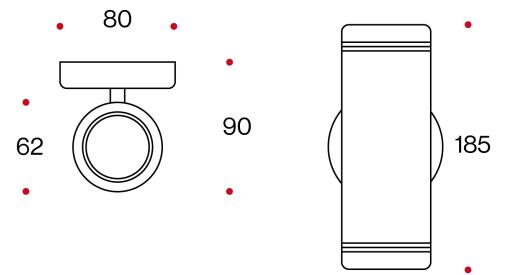

# MAREA INOX

884 GR 

POWER SUPPLY  
220/240V-50/60Hz

Appliche doppia emissione di luce. Corpo e base interamente costruiti in acciaio INOX AISI 316. Vetri di protezione temperati trasparenti. Guarnizioni tenuta stagna in silicone. Viteria in acciaio inox. Portalamпада in porcellana.

Double emission wall light. Base and body made in stainless steel AISI 316. Tempered transparent protective glasses. Silicone waterproof gaskets. Stainless steel screws. Porcelain lampholder.

CODE

LUMEN NOM