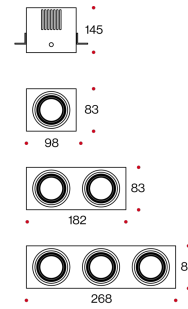

SKY LIGHT MINI NF

425 - 896 GR 

POWER SUPPLY
220/240V-50/60Hz

Apparecchi ad incasso di forma rettangolare o quadrata, predisposti per l'impiego di sorgenti luminose. Corpo in acciaio verniciato bianco o nero. Montature per sorgenti luminose orientabili. I moduli LED devono essere ordinati a parte.

Moduli LED vedi pagina 153.

Rectangular or square recessed downlight prepared for the use of luminous light sources. Black or White painted steel body. Adjustable rings for light sources. LED modules must be ordered separately.