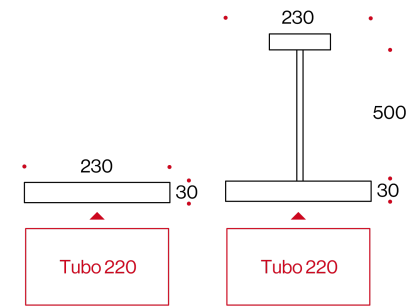

PROTEZIONE TUBO IP

Grado di protezione ottenuto: IP54. Materiale: policarbonato verniciato. Possibilità di installazione: a soffitto usando l'art. BA4PL, oppure a sospensione usando l'art. BA4SOS.

Waterproof degree: IP54. Polycarbonate painted material. Installations: ceiling installation using art. BA4PL, suspended installation using art. BA4SOS.

CODE	LUMEN NOM		
	LED	DIMENSIONS A-B mm	WEIGHT
BA4PL 	ADATTATORE DA SOFFITTO - CEILING ADAPTOR	30X230	700 GR
BA4SOS 	ADATTATORE A SOSPENSIONE - SUSPENSION ADAPTOR	500X230	1KG

COLOR CODE

-  **10** - frosted alu
-  **32** - frosted white
-  **33** - frosted black