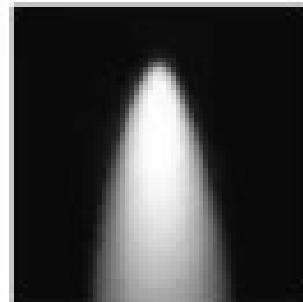

ACCESSORI / ACCESSORIES