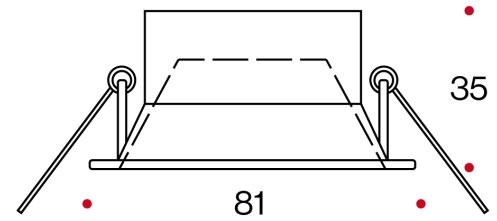

# PANIA

50 GR 

POWER SUPPLY  
220/240V-50/60Hz

Corpo in alluminio pressofuso verniciato, attacco lampada GU10.<br><br>Moduli LED vedi pagina 153.

Body in painted die-cast aluminium. GU10 lampholder.<br><br>LED modules see pages 153.

CODE	LUMEN NOM			
	LED	HOLE DIMENSIONI	HOLE DIAM.	DIMENSIONS A-B mm
21 	GU5,3, GU10, TCAC, CL3W-RGB	80x35	73	80x35