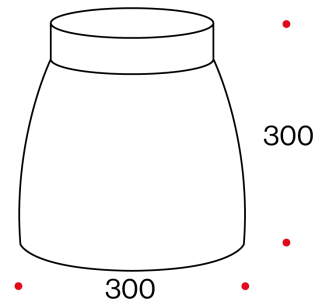

TUBO EVO LED

Plafoniera da soffitto in alluminio disponibile verniciato monocoloro o BICOLOR (doppio colore esterno-interno) per maggiori possibilità di impiego. Sistema led completo di riflettore in alluminio brillantato con puro alluminio 99,9%, dissipazione del calore con sistema termoconvettivo in alluminio estruso e schermo diffusore in Satinice, antiglare system.

CODE	LUMEN NOM					
	LED	W	3000°K	4000°K	HOLE DIMENSIONI	DIMENSIONS A-B mm
4025 EVO	COB 40°	25	3770	3900	300X300	300X300
4040 EVO	COB 40°	40	5420	5600	300X300	300X300
4050 EVO	COB 40°	50	7080	7300	300X300	300X300