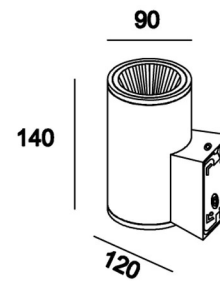

DE 90

Lampada da parete a singola emissione di luce. Forma rotonda. Sistema di illuminazione con utilizzo di LED COB. Corpo faro in alluminio verniciato. Riflettore in alluminio brillantato 99,9%. Vetro di protezione. Possibilità di utilizzare drivers ON/OFF, dimmerabile 1-10V o dimmerabile DALI.

Mono emission wall light. Round shape. COB LED light emission. Painted aluminum body. Aluminum reflector with 99,9% pure aluminum bright finish. Protective glass. Possibility to use ON/OFF 1-10V dimmable or DALI dimmable drivers. Luminaire Warranty: 3 Years Driver Warranty: 5 years