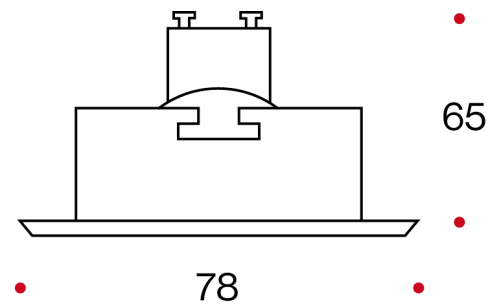

600

Faretto ad incasso fisso in alluminio tornito.
Trattamento anodizzante. Sistema di bloccaggio
moduli LED a scatto "easy change".
Moduli LED vedi pagina 153.

Fixed aluminium turned recessed spotlight.
Anodized treatment. Click blockage of the LED
modules "easy change" system.
LED modules see pages 153.

80 GR

ACCESSORI / ACCESSORIES

A65

Anello alluminio per incasso soffitto in muratura.
Aluminium ring for concrete installation.

| CODE | LUMEN NOM | | | |
|------|-----------------------------|-----------------|------------|-------------------|
| | LED | HOLE DIMENSIONI | HOLE DIAM. | DIMENSIONS A-B mm |
| 600 | GU5,3, GU10, TCAC, CL3W-RGB | 78X65 | 60 | 78X65 |