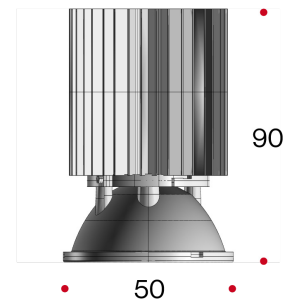

TC

POWER SUPPLY
220/240V-50/60Hz

Modulo LED con riflettore diam 50mm 15° - 24° - 36° - 60° ed innovativo LED IOB che consente il collegamento diretto alla rete con eliminazione dell'alimentatore, oppure utilizzo di COB con la possibilità di diverse rese cromatiche per applicazioni particolari Dissipatore, cavi di collegamento e driver (dove necessitano) inclusi

LED module with reflector diam 50mm 15° - 24° - 36° - 60° and innovative LED IOB that allows direct connection to the mains with elimination of the power supply, or use of COB with the possibility of different CRI for particular applications Heatsink, connection cables and driver (where needed) included

CODE	LUMEN NOM		
	LED	W	3000°K
TC07AC 	IOB	7	770
TC10AC 	IOB	10	1100
TC12 	COB	12	1840

• LED COLOR CODE

3000°K - 85

4000°K - 85

▲ REFLECTOR CODE

15° - REFLECTOR BEAM

24° - REFLECTOR BEAM

36° - REFLECTOR BEAM

60° - REFLECTOR BEAM

TC

Modulo LED di elevata potenza e durata con riflettore per applicazioni MR16

High power and long life LED module with reflector for MR16 applications