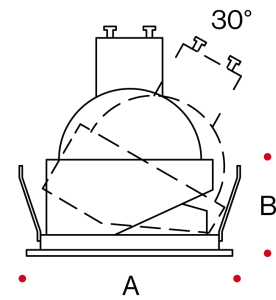

APUA

30-50GR 

POWER SUPPLY
220/240V-50/60Hz

Cornice in alluminio pressofuso verniciato,
riflettore "recessed" in alluminio brillantato 99.9%.
Attacco lampada GU10

Painted die-cast aluminium ring. Aluminium
reflector recessed model with 99,9% aluminium
bright finish
GU10 lampholder

CODE

LUMEN NOM

	LED	HOLE DIMENSIONI	DIMENSIONS A-B mm	WEIGHT
17 	GU10	44	50X30	30 GR
19 	GU5,3, GU10, TCAC, CL3W-RGB	59	66X32	50 GR

COLOR CODE

-  **1** - chromed
-  **32** - frosted white
-  **33** - frosted black

APUA

Faretto da incasso modello "recessed". Ideale per installazioni dove la sorgente luminosa deve risultare nascosta. Possibilità di orientare la lampada di 30° in posizione asimmetrica.

Adjustable downlight model "recessed". Ideal where the light source must remain hidden. Possibility of directing the light by 30° in asymmetrical position