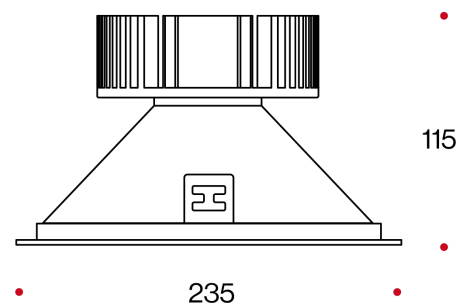

TWISTER 235

Faro ad incasso professionale, anello telaio faro in pressofusione di alluminio verniciato.

Riflettore in alluminio brillantato con puro alluminio 99,9%.

Dissipatore di calore in alluminio anodizzato o verniciato nero.

La versione con LED COB viene proposta con resa cromatica CRI 85 anche in versione dimmerabile e fornita completa di alimentatore separato.

A richiesta è possibile avere resa cromatica CRI 95 e colorazioni del LED per speciali applicazioni.

Inoltre, l'apparecchio è disponibile con l'innovativo LED IOB.

Professional recessed downlight with painted die-cast aluminium frame ring.

Aluminium reflector with 99,9% pure aluminium bright finish.

Heat sink in anodized or black painted aluminium.

The version with LED COB is proposed with color rendering CRI 85 also in dimmable and supplied with separate power supply.

On request you can have CRI 95 color rendering and LED coloration for special applications. In addition, the downlight is available with the innovative IOB LED.

1 KG

POWER SUPPLY
220/240V-50/60Hz

ACCESSORI / ACCESSORIES

TW 235 PC IP

Schermo di chiusura in polycarbonato Opalino grado di protezione IP54

IP54 grade opal polycarbonate screen

TW 235 PC IP

Schermo di chiusura in polycarbonato Opalino grado di protezione IP54

TW 235 PC IP

Schermo di chiusura in polycarbonato Opalino grado di protezione IP54