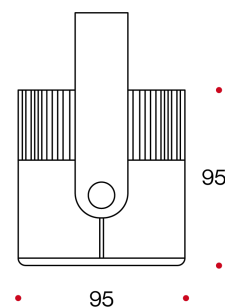

MIRO

Proiettore orientabile in alluminio verniciato. Versione innovativa con LED IOB. Formato dalla sola unità ottica completo di riflettore con fasci di luce 15° - 36° - 60° e dissipatore non avendo necessità di un alimentatore separato. Rotazione sull'asse orizzontale 355° e movimento sull'asse verticale 90°.

Adjustable projector in painted aluminium. innovative version with IOB LED module. It consists of only the optical unit, a reflector with light beams of 15° - 36° - 60°, and an heatsink, without the need of a power supply. Rotation on the horizontal plane 355° and movement on the vertical plane 90°.

| CODE | LUMEN NOM | | | | |
|-------------------------------------|-----------|----|--------|----------------------|--------|
| | LED | W | 3000°K | DIMENSIONS A-B mm | WEIGHT |
| 77020R WITH ADAPTER FOR TRACK | IOB | 20 | 2200 | 95X95X95 | 400 GR |
| 77020B WITH BASE | IOB | 20 | 2200 | 95X95X95 | 400 GR |
| 77030R WITH ADAPTER FOR TRACK | IOB | 30 | 3300 | 95X95X95 | 400 GR |
| 77030B M WITH BASE | IOB | 30 | 3300 | 95X95X95 | 400 GR |

■ COLOR CODE

- 10 - frosted alu
- 32 - frosted white
- 33 - frosted black

● LED COLOR CODE

- 3000°K- 85
- 4000°K- 85

▲ REFLECTOR CODE

- 15° - REFLECTOR BEAM
- 36° - REFLECTOR BEAM
- 60° - REFLECTOR BEAM

MIRO