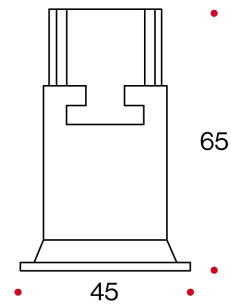

BIANCO

60 GR 

 POWER SUPPLY
220/240V-50/60Hz

Corpo in alluminio pressofuso verniciato. Sorgente luminosa led, lente fascio luminoso 15°, 24°, 36°, dissipatore in alluminio anodizzato o driver di alimentazione separato incluso.

Body in painted die-cast aluminium. LED light source. Light beam 15° - 24° - 36°. Anodized aluminium heat sink. Separate power supply included.

CODE	LUMEN NOM			HOLE DIMENSIONI	HOLE DIAM.	DIMENSIONS A-B mm
	LED	W	3000°K 4000°K			
224   *	SDCM 3	270	300	45X65	38	45X65

COLOR CODE

-  **32** - frosted white
-  **33** - frosted black

LED COLOR CODE

- 3000°K**- 85
- 4000°K**- 85

* REFLECTOR CODE

- 15°**- lens beam angle
- 24°**- lens beam angle
- 36°**- lens beam angle