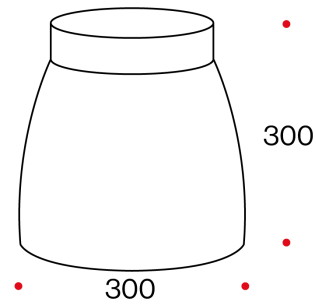

CODE	LUMEN NOM				
	LED	W	3000°K	DIMENSIONS A-Bmm	WEIGHT
4025 EVO 	COB 40°	25	3770	300X300	2,0KG
4040 EVO 	COB 40°	40	5420	300X300	2,1KG
4050 EVO 	COB 40°	50	7080	300X300	2,3 KG

1,8-2,3 KG 

 C.R.I. > 95 **EMERGENCY 1 or 3 hr** POWER SUPPLY 220/240V-50/60Hz