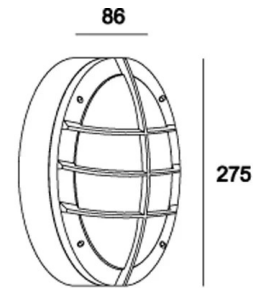

C 329

0.3-0.5Kg

Lampada rotonda con gabbia di protezione da parete o soffitto con utilizzo di LED SMD. Base e gabbia di protezione in alluminio verniciato, schermo in policarbonato. Grado di protezione IP65. Possibilità di utilizzare drivers ON/OFF dimmerabile 1-10V o dimmerabile DALI.

Round lamp with protective cage for wall or ceiling application, using SMD LED. Base and protective cage in painted aluminium, protection glass. IP65 protection degree. Possibility to use ON/OFF 1-10V dimmable or DALI dimmable drivers.