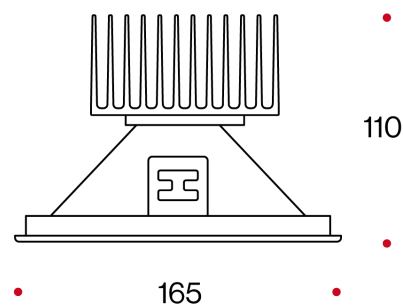

POLO 165

200 GR 

POWER SUPPLY
220/240V-50/60Hz

Faro ad incasso professionale, anello telaio faro in pressofusione di alluminio verniciato.

Riflettore in alluminio brillantato con puro alluminio 99,9%. Dissipatore di calore in alluminio anodizzato o verniciato nero.

On request it is possible to have CRI 95 color rendering and LED colors for special applications. Always on request it is possible to supply the downlight with IP54 protection.

CODE	LUMEN NOM					
	LED	W	3000°K	HOLE DIMENSIONI	DIMENSIONS A-B mm	WEIGHT
017AC15 	IOB 60°	15	1650	150	110X165	600 GR
017AC20 	IOB 60°	20	2200	150	110X165	600 GR
017AC30 	IOB 60°	30	3300	150	110X165	600 GR
01718 	COB 60°	18	2800	150	110X165	600 GR
01725 	COB 60°	25	3770	150	110X165	600 GR
01740 	COB 60°	40	5420	150	110X165	600 GR

■ COLOR CODE

● 32 - frosted white

● LED COLOR CODE

3000°K- 85

3500°K- 85

4000°K- 85

POLO 165

Faro ad incasso professionale, dal design minimale ad alte prestazioni illuminotecniche.
Adatto per aree commerciali e uffici di dimensioni medio - grandi