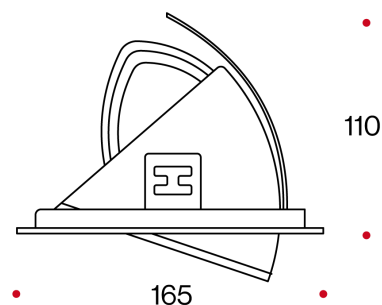

POLO OR.

700 GR 

POWER SUPPLY
220/240V-50/60Hz

Faro ad incasso orientabile professionale.
Rotazione orizzontale 356°, movimento verticale 60°.
Riflettore in alluminio brillantato con puro alluminio 99,9% per il massimo recupero e controllo della luce. Corpo in alluminio verniciato. Dissipatore di calore per raffreddamento del LED in alluminio anodizzato o verniciato.
La versione con LED COB viene proposta con resa cromatica CRI 85 anche in versione dimmerabile e fornita completa di alimentatore separato.
A richiesta è possibile avere resa cromatica CRI 95 e colorazioni del LED per speciali applicazioni.

CODE

LUMEN NOM

	LED	W	3000°K	HOLE DIMENSIONI	DIMENSIONS A-B mm	WEIGHT
017OR18 	COB	18	2800	145	110X162	700 GR
017OR25 	COB	25	3770		110X170	700 GR

COLOR CODE

-  32 - frosted white
-  33 - frosted black

LED COLOR CODE