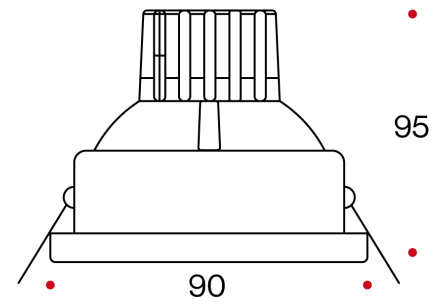

# QUADRO MINI

116 GR 

POWER SUPPLY  
220/240V-50/60Hz

Faretto ad incasso professionale. Anello e corpo in pressofusione di alluminio.  
Schermo protettivo in vetro. Portalamпада in porcellana.

Professional recessed downlight. Frame and body in die-cast aluminium  
Glass protective shield. Porcelain lampholder.

CODE	LUMEN NOM		HOLE DIMENSIONS	HOLE DIAM.	DIMENSIONS A-B mm
	LED	LAMP			
89050 	max 50W	GU10	90X90X50	80	90X90X50