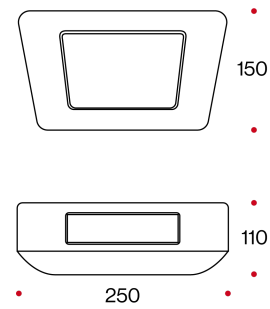

DELTA

1,50 KG 

Lampada da parete biemissione professionale per illuminazione di accento. Corpo in alluminio pressofuso verniciato con polveri epossidiche previo trattamento di ossidazione galvanica. Vetro temperato serigrafato per doppia emissione Viteria in acciaio inox. Pressacavo in ottone cromato Valvola di decompressione per evitare la formazione di condensa all'interno dell'apparecchio. Utilizzo di sorgenti luminose LED complete di LED e di alimentatore per LED integrato.

CODE	LUMEN NOM				HOLE DIMENSIONS	DIMENSIONS A-B mm
	LED	W	3000°K	4000°K		
85224 	SMD BIEMISSION	2X12W	4000	4250	250X110	250X110
85330 	SMD TRIEMISSION	2X12W + 1X6W	5000	5300	250X110	250X110

■ COLOR CODE