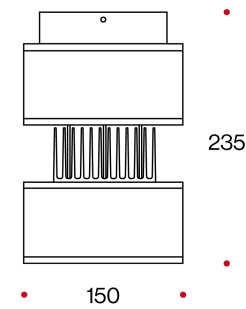

TUBO IP POWER

1.9 KG 

Faro da soffitto professionale con sorgente luminosa a LED con elevato flusso luminoso. Corpo in alluminio estruso e dissipatore di calore esterno verniciato. Sistema ottico LED completo di riflettore in alluminio brillantato con puro alluminio 99,9% per il massimo recupero e controllo dell'emissione luminosa, con tre fasci luminosi 15°, 38°, 60°. Modulo LED COB. Alimentazione integrata.

Professional ceiling light with LED light source. Extruded aluminium and heat sink painted body. LED optical system complete with aluminium reflector with 99,9% pure aluminium bright finishing for the maximum luminous efficiency and control of the light emission. Light beams 15°-38°-60°. Use of LED module COB. Built-in power supply.

CODE	LUMEN NOM			
	LED	W	3000°K	4000°K
4535P 	COB	35	4800	4900
4540P 	COB	40	5420	5600

COLOR CODE

-  **10** - frosted alu
-  **32** - frosted white
-  **33** - frosted black
-  **75** - corten

LED COLOR CODE

- 2200°K**- 85
- 3000°K**- 85
- 3500°K**- 85
- 4000°K**- 85
- 5000°K**- 85

REFLECTOR CODE

- 15°** - REFLECTORBEAM
- 38°** - REFLECTORBEAM
- 60°** - REFLECTORBEAM