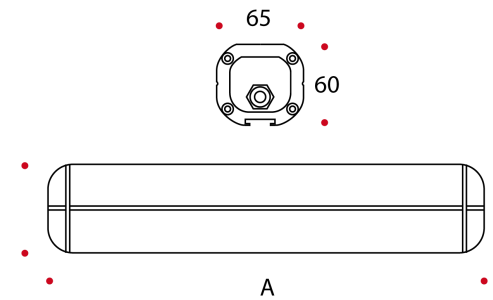

2-4 KG

DMX 512 POWER SUPPLY
220/240V-50/60Hz

ACCESSORI / ACCESSORIES

93SP

Nr. 2 staffe orientabili per l'installazione della plafoniera Viareggio sia a parete che a soffitto. Verniciato con polveri epossidiche ad alta resistenza alle nebbie saline. Viteria in acciaio inox.

No. 2 fixed brackets for wall or ceiling installation of Viareggio. Epoxy powder painting, high resistance to saline mists. Stainless steel screws.

CODE	LUMEN NOM				
	LED	LAMP	W	DIMENSIONS A-B mm	WEIGHT
55093RGB	SSP5II	9	3X1X1	600X65X65	2,8 KG
55183RGB	SSP5II	18	3X1X1	1190X65X65	3,5 KG