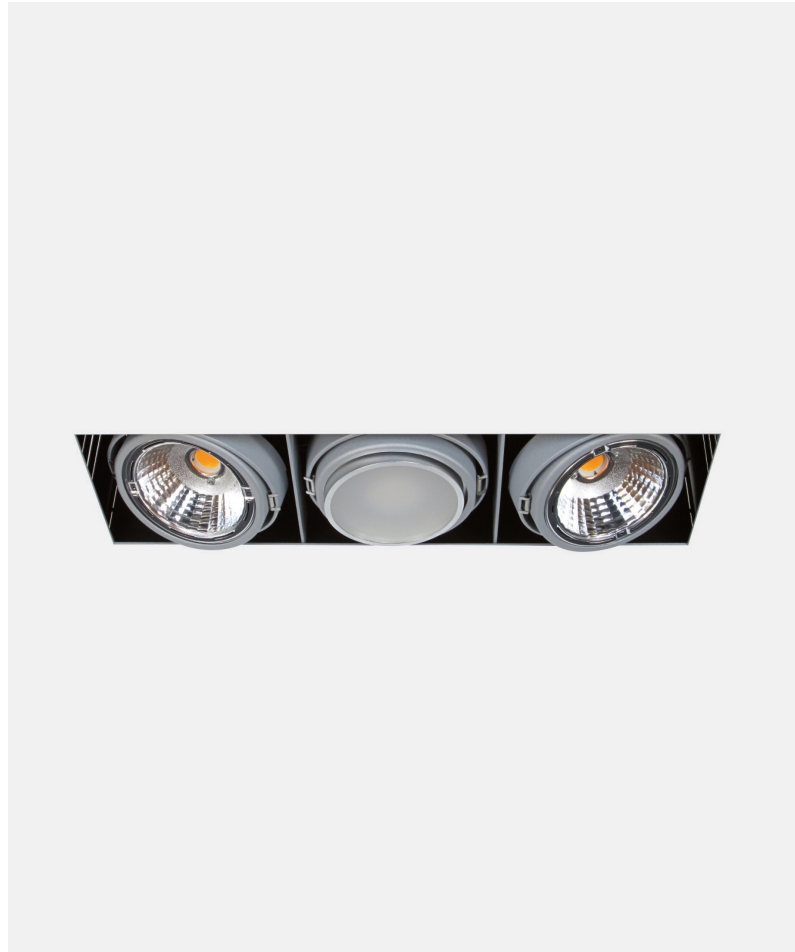

SKY LIGHT NF

1,55 - 3,5 Kg 

Apparecchi ad incasso di forma rettangolare o quadrata predisposti per l'impiego di sorgenti luminose. Corpo in acciaio verniciato bianco o nero. Montature per sorgenti luminose orientabili. I moduli LED devono essere ordinati a parte.

Moduli LED non inclusi vedi pagina 153.

Rectangular or square recessed downlight finalized for the use luminous light sources. Black or White painted steel body. Adjustable rings for light sources. LED modules must be ordered separately.

■ COLOR CODE

-  **10** - frosted alu
-  **32** - frosted white
-  **33** - frosted black

SKY LIGHT NF

Sky Light è un apparecchio ad incasso di forma rettangolare o quadrata disponibile a una, due, tre luci senza cornice.

Sky Light is a rectangular or square recessed downlight available in one, two or three lights with no frame