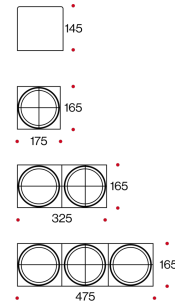

SKY LIGHT NF

1,55 - 3,5 Kg 

Apparecchi ad incasso di forma rettangolare o quadrata predisposti per l'impiego di sorgenti luminose. Corpo in acciaio verniciato bianco o nero. Montature per sorgenti luminose orientabili. I moduli LED devono essere ordinati a parte.

LED modules not included see pages 153.

CODE	LAMP	LUMEN NOM		WEIGHT
		HOLE DIMENSIONI	DIMENSIONS A-B mm	
331NF 	1X	165x175	165x175	1,55 KG
332NF 	2X	165x325	165x325	2,5 KG
333NF 	3X	165x475	165x475	3,5 KG