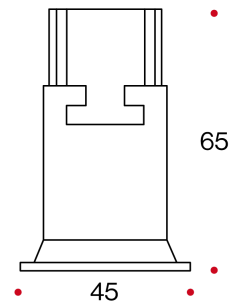

BIANCO

60 GR

POWER SUPPLY
220/240V-50/60Hz

Corpo in alluminio pressofuso verniciato. Sorgente luminosa led, lente fascio luminoso 15°, 24°, 36°, dissipatore in alluminio anodizzato driver di alimentazione separato incluso.

Body in painted die-cast aluminium. LED light source. Light beam 15° - 24° - 36°. Anodized aluminium heat sink. Separate power supply included.

CODE	LUMEN NOM					
	LED	W	3000°K	HOLE DIMENSIONI	DIMENSIONS A-B mm	WEIGHT
224	SDCM	3	270	38	45X65	60 GR

COLOR CODE

- 32** - frosted white
- 33** - frosted black

LED COLOR CODE

- 3000°K**- 85
- 4000°K**- 85

REFLECTOR CODE

- 15°**- lens beam angle
- 24°**- lens beam angle
- 36°**- lens beam angle

BIANCO

Micro faretto da incasso con sorgente LED tipo "recessed" ideale per installazioni dove la sorgente luminosa risulta nascosta