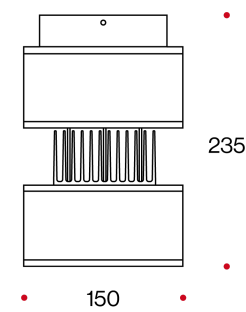

TUBO IP POWER

1.9 KG

Faro da soffitto professionale con sorgente luminosa a LED con elevato flusso luminoso. Corpo in alluminio estruso e dissipatore di calore esterno verniciato. Sistema ottico LED completo di riflettore in alluminio brillantato con puro alluminio 99,9% per il massimo recupero e controllo dell'emissione luminosa, con tre fasci luminosi 15°, 38°, 60°. Modulo LED COB. Alimentazione integrata.

Professional ceiling light with LED light source. Extruded aluminium and heat sink painted body. LED optical system complete with aluminium reflector with 99,9% pure aluminium bright finishing for the maximum luminous efficiency and control of the light emission. Light beams 15°-38°-60°. Use of LED module COB. Built-in power supply.

CODE			LUMEN NOM	WEIGHT
	LED	W	3000°K	
4535P	COB	35	4800	3,5 KG
4540P	COB	40	5420	3,5KG

■ COLOR CODE

- 10** - frosted alu
- 32** - frosted white
- 33** - frosted black
- 75** - corten

● LED COLOR CODE

2200°K- 85