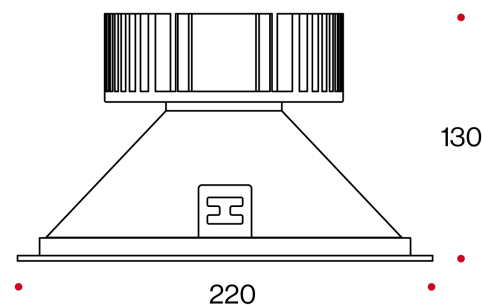

POLO 220

0,8 - 1KG