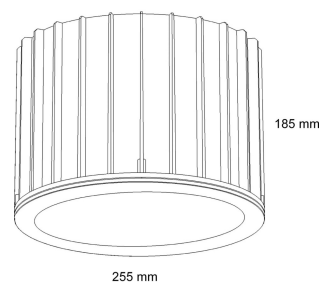

ROCKET LED

POWER SUPPLY
220/240V-50/60Hz

Lampada dal design moderno di grande impatto visivo. Corpo in pressofusione di alluminio verniciato con polveri epossidiche, di forma cilindrica con alette per una migliore dissipazione del calore della sorgente LED. Riflettore in alluminio brillantato, modulo led COB driver incluso, sospensioni con 3 fili in acciaio 1.5 mt e sistema di micro regolazione.

Lamp with a modern design of great visual impact. Body in die-cast aluminum painted with epoxy powders, cylindrical in shape with fins for better heat dissipation of the LED source. Polished aluminum reflector, COB driver LED module included, suspension with 3 steel wires 1.5 mt and micro adjustment system.