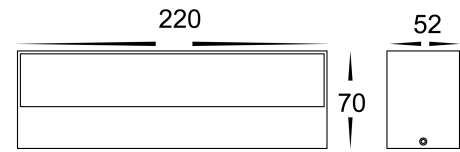

BRICK 220 LED

POWER SUPPLY
220/240V-50/60Hz

Lampada da parete a doppia emissione di luce. Forma rettangolare. Sistema di illuminazione con utilizzo di LED multichip. Corpo faro in pressofusione di alluminio verniciato. Vetro di protezione. Driver incluso

Wall lamp with double light emission. Rectangular shape. Lighting system using multichip LEDs. Headlight body in painted die-cast aluminium. Protective glass. Driver included

CODE	LUMEN NOM				
	LED	LAMP	W	3000°K	4000°K
55588 ■ □	2	SMD	18	810	840