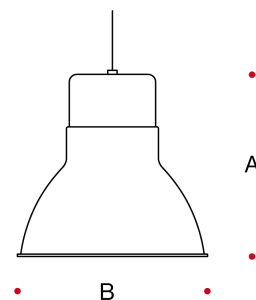

CUPOLA BICOLOR

Lampada a sospensione con montatura-diffusore in alluminio verniciato.

Versione LED con riflettore in alluminio brillantato con puro alluminio 99,9%, dissipazione del calore con sistema termoconvettivo in alluminio estruso e schermo diffusore in Satinice, antiglare system.

Disponibile anche in Versione Innovativa BICOLOR (doppio colore esterno-interno) per maggiori possibilità di impiego.

Completa di cavi lunghezza 1,5 m.

Suspension lamp with body-diffuser in painted aluminium.

| CODE | LUMEN NOM | | | | HOLE DIMENSIONI | DIMENSIONS A-B mm |
|--------|-----------|--------|--------|--------|-----------------|-------------------|
| | LED | LAMP W | 3000°K | 4000°K | | |
| 26027A | | 1XE27 | | | 330X280 | 330X280 |
| 27027A | | 1XE27 | | | 420X400 | 420X400 |
| 27025A | COB 50° | 25 | 3770 | 3900 | 420X400 | 420X400 |
| 27040A | COB 50° | 40 | 5420 | 5600 | 420X400 | 420X400 |
| 27050A | COB 50° | 50 | 7080 | 7300 | 420X400 | 420X400 |