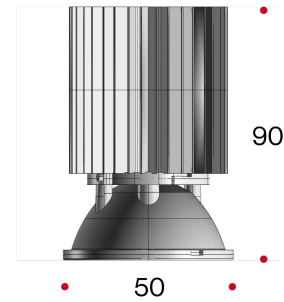

TC

Modulo LED con riflettore diam 50mm 15° - 24° - 36° - 60° ed innovativo LED IOB che consente il collegamento diretto alla rete con eliminazione dell'alimentatore, oppure utilizzo di COB con la possibilità di diverse rese cromatiche per applicazioni particolari Dissipatore, cavi di collegamento e driver (dove necessitano) inclusi

LED module with reflector diam 50mm 15° - 24° - 36° - 60° and innovative LED IOB that allows direct connection to the mains with elimination of the power supply, or use of COB with the possibility of different CRI for particular applications Heatsink, connection cables and driver (where needed) included

CODE	LUMEN NOM			
	LED	W	3000°K	4000°K
TC04AC [▲]	IOB	4	410	450
TC10AC [▲]	IOB	10	1100	1200
TC12 [▲]	COB	12	1840	1900

POWER SUPPLY
220/240V-50/60Hz

• LED COLOR CODE

3000°K- 85
4000°K- 85

▲ REFLECTOR CODE

15° - REFLECTOR BEAM
24° - REFLECTOR BEAM
36° - REFLECTOR BEAM
60° - REFLECTOR BEAM