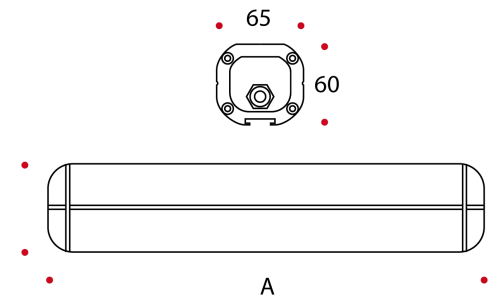

2-4 KG

DMX 512 POWER SUPPLY
220/240V-50/60Hz