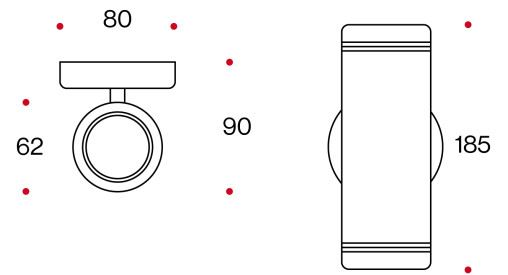

# MAREA INOX

884 GR 

POWER SUPPLY  
220/240V-50/60Hz

Appliche doppia emissione di luce. Corpo e base interamente costruiti in acciaio INOX AISI 316. Vetri di protezione temperati trasparenti. Guarnizioni tenuta stagna in silicone. Viteria in acciaio inox. Portalamпада in porcellana.

Double emission wall light. Base and body made in stainless steel AISI 316. Tempered transparent protective glasses. Silicone waterproof gaskets. Stainless steel screws. Porcelain lampholder.

CODE	LUMEN NOM	
	LAMP	WEIGHT
271750	2XGU10	884 GR

# MAREA INOX

Applique doppia emissione di luce in acciaio inox AISI 316 lucidato.

Double emission wall light. Polished stainless steel AISI 316.