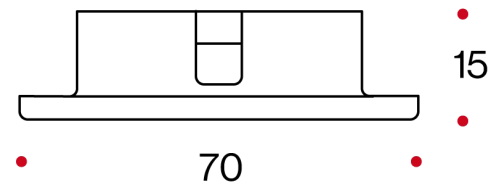

32

58 GR

POWER SUPPLY
220/240V-50/60Hz

Corpo in acciaio verniciato o cromato, di forma rotonda o quadrata. Minimo ingombro di incasso. Ideale per l'utilizzo su mensole, ripiani, mobili, librerie e vetrine.
Corpo in acciaio. Vetro satinato completo di LED 220/240V.

Steel painted or chromed, round or square shape. Minimum recessed space. Ideal for use on bracket, furniture, bookcases and shops.
Steel body. Frosted protective glass complete with 220/240V LEDs.

CODE	LED W			LUMEN NOM		
	3000°K	4000°K		HOLE DIMENSIONI	HOLE DIAM.	DIMENSIONS A-B mm
32	SMD 3	160	170	70X15	58	70X15