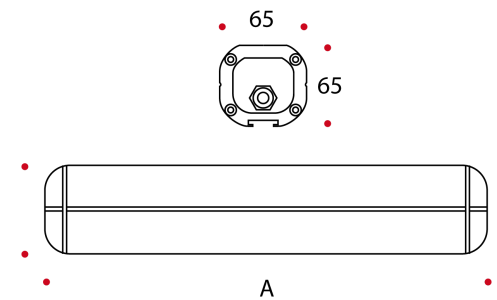

1,4-4 KG

**DALI** **TRIAC** **C.R.I. > 95** **POWER SUPPLY**  
220/240V-50/60Hz